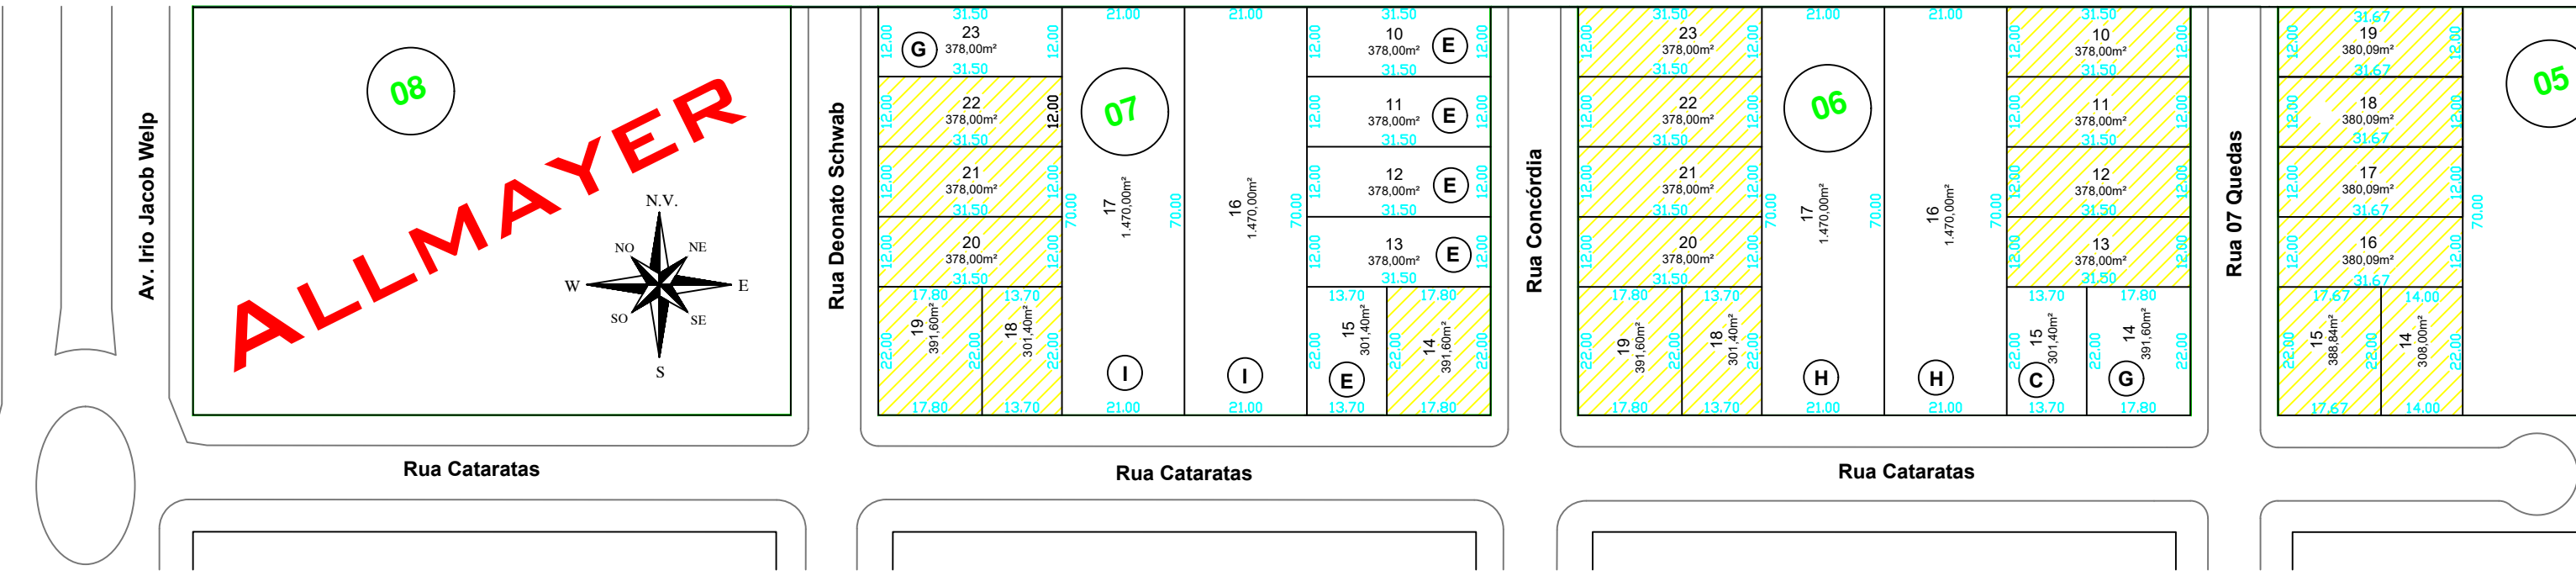

Loteamento Residencial VIP CATARATAS - Marechal Cândido Rondon - Paraná

B - R\$ 138.600,00 C - R\$ 144.375,00 D - R\$ 150.150,00 E - R\$ 155.925,00 F - R\$ 161.700,00 G - R\$ 167.475,00 H - R\$ 427.350,00 I - R\$ 450.450,00